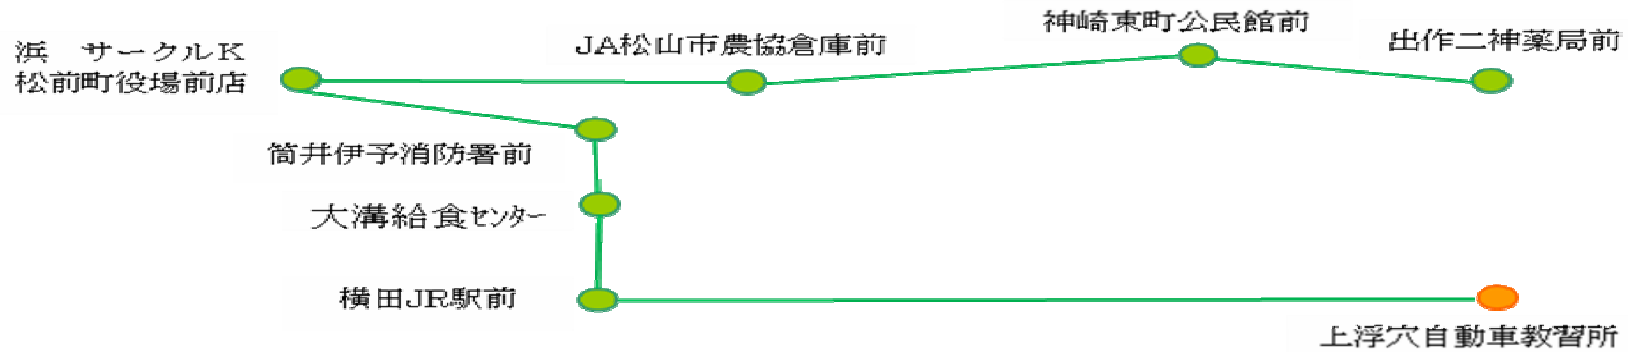

D：松前町方面便バス時刻表

迎え便	出作 二神薬局様前	神崎 東町公民館	鶴吉 松山市農協倉庫	浜サークルK 松前町役場前店	筒井 松前消防署	大溝 給食センター	横田 JR 横田駅	教習所着
朝 便	8 : 09	8 : 11	8 : 12	8 : 21	8 : 22 頃	8 : 25 頃	8 : 27 頃	9 : 17
昼 便	13 : 09	13 : 11	13 : 12	13 : 21	13 : 22 頃	13 : 25 頃	13 : 27 頃	14 : 17
ナイター便	17 : 09	17 : 11	17 : 12	17 : 21	17 : 22 頃	17 : 25 頃	17 : 27 頃	18 : 20

送り便	12 : 25
	16 : 25
	18 : 25 (※春・夏・冬休み期間中のみ運行)
	20 : 25 (※ナイター時のみ運行) 春・冬・夏休み中は運行していません。

～注意事項～

※1 バスは給食センターから南方面（伊予市上三谷方面）に向かって走行します。そのため、**横田駅は駅を降りて道路向かい側**でお待ち下さい。

～ご案内～

- ☆ 上記バス停留所以外にも乗降出来る場合がございます。事務所または運転手にお尋ね下さい。
- ☆ この他にも、砥部・松山方面便をご利用になれば便数は増え大変便利です。①砥部・松山方面バス時刻表及び②東石井発森松経由砥部便バス時刻表もご覧下さい。