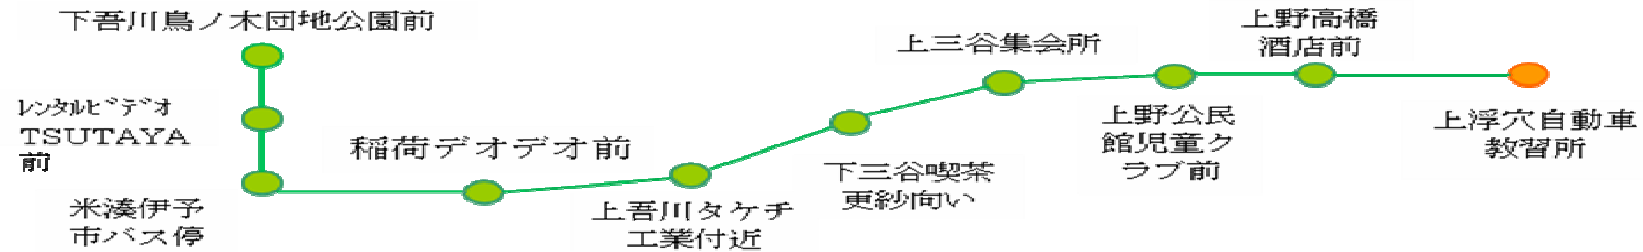

# E: 伊予市方面便バス時刻表

迎え便	下吾川 鳥ノ木団地 公園前	レンタル ビデオ TSUTAYA 前	米湊 伊予バス停	稲荷 デオデオ前	上吾川 タケチ工業付 近	下三谷 喫茶更紗向 い	上三谷 集会所	上野公民館 児童クラブ前	上野 高橋酒店前	宮下 JA 宮下出張所 向い
朝便	8:12	8:12 頃	8:16	8:18	8:19	8:21	8:22	8:24	8:26	8:27
昼便	13:12	13:12 頃	13:16	13:18	13:19	13:21	13:22	13:24	13:26	13:27
臨時3時便	15:12	15:12 頃	15:16	15:18	15:19	15:21	15:22	15:24	15:26	15:27
ナイター便	17:12	17:12 頃	17:16	17:18	17:19	17:21	17:22	17:24	17:26	17:27

送り便	12:25
	16:25
	19:25 (※春・夏・冬休み期間中運行)
	20:25 (※ナイター時のみ運行) 春・冬・夏休み中は運行していません。

- ※1 臨時3時便は春・夏休み中のみの運行になります。
- ※2 下三谷の喫茶更紗向いは、ななめ向かいの道路待避所の様になっているところでお待ちください。
- ※3 JA宮下出張所は、出張所のななめ向かい方向の道路の待避所にてお待ち下さい。